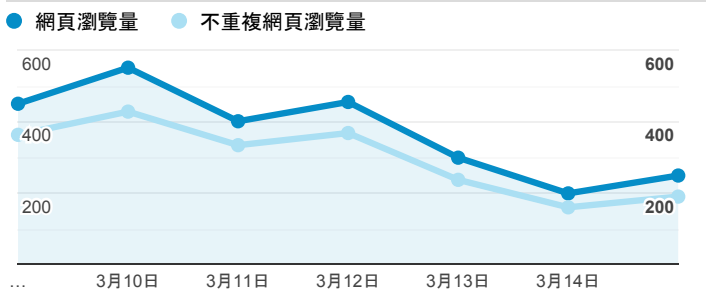

報表02_流量

2020年3月9日 - 2020年3月15日

所有使用者
100.00% 個工作階段

瀏覽量和平均網頁停留時間

瀏覽量和造訪

瀏覽量和不重複瀏覽量

造訪和瀏覽量 (依 來源/媒介 分組)

來源/媒介	工作階段	網頁瀏覽量
google / organic	565	994
(direct) / (none)	557	1,044
tku.edu.tw / referral	262	382
ee.tku.edu.tw / referral	26	32
enroll.tku.edu.tw / referral	16	38
et.tku.edu.tw / referral	13	23
iit.tku.edu.tw / referral	13	22
baidu.com / referral	6	6
servicelearning.sa.tku.edu.tw / referral	6	17
chemistry.tku.edu.tw / referral	5	7

造訪和新造訪率 (依 服務供應商 分組)

服務供應商	工作階段	網頁瀏覽量
(not set)	1,496	2,604

造訪和瀏覽量 (依 分享網址 分組)

分享網址	工作階段	網頁瀏覽量
eportfolio.tku.edu.tw/	747	1,234
eportfolio.tku.edu.tw/index_detail.aspx?category=17&sr=3	83	118
sso.tku.edu.tw/ePortfolio/ilifeStu.cshtml?ln=zh_TW	82	292
eportfolio.tku.edu.tw/index_detail.aspx?category=10&sr=3	43	65
sso.tku.edu.tw/ePortfolio/ilifeLib.cshtml?ln=zh_TW	36	103
eportfolio.tku.edu.tw/tkustudentlink.aspx	31	33
eportfolio.tku.edu.tw/index_detail.aspx?category=10&pg=5&sr=3	28	45
eportfolio.tku.edu.tw/index_detail.aspx?category=23&sr=3	21	26
eportfolio.tku.edu.tw/index_detail.aspx?category=50&pg=7&sr=3	21	28
sso.tku.edu.tw/ePortfolio/ilifeStuClass.cshtml	15	20