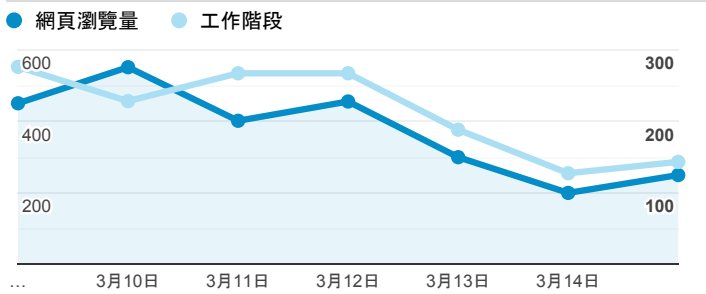

報表02_流量

2020年3月9日 - 2020年3月15日

所有使用者
100.00% 個工作階段

瀏覽量和平均網頁停留時間

瀏覽量和造訪

瀏覽量和不重複瀏覽量

造訪和瀏覽量 (依 來源/媒介 分組)

來源/媒介	工作階段	網頁瀏覽量
google / organic	565	994
(direct) / (none)	557	1,044
tku.edu.tw / referral	262	382
ee.tku.edu.tw / referral	26	32
enroll.tku.edu.tw / referral	16	38
et.tku.edu.tw / referral	13	23
iit.tku.edu.tw / referral	13	22
baidu.com / referral	6	6
servicelearning.sa.tku.edu.tw / referral	6	17
chemistry.tku.edu.tw / referral	5	7

造訪和新造訪率 (依 服務供應商 分組)

服務供應商	工作階段	網頁瀏覽量
(not set)	1,496	2,604

造訪和瀏覽量 (依 分享網址 分組)

分享網址	工作階段	網頁瀏覽量
eportfolio.tku.edu.tw/	747	1,234
eportfolio.tku.edu.tw/index_detail.aspx?category=17&sr=3	83	118
sso.tku.edu.tw/ePortfolio/ilifeStu.cshtml?ln=zh_TW	82	292
eportfolio.tku.edu.tw/index_detail.aspx?category=10&sr=3	43	65
sso.tku.edu.tw/ePortfolio/ilifeLib.cshtml?ln=zh_TW	36	103
eportfolio.tku.edu.tw/tkustudentlink.aspx	31	33
eportfolio.tku.edu.tw/index_detail.aspx?category=10&pg=5&sr=3	28	45
eportfolio.tku.edu.tw/index_detail.aspx?category=23&sr=3	21	26
eportfolio.tku.edu.tw/index_detail.aspx?category=50&pg=7&sr=3	21	28
sso.tku.edu.tw/ePortfolio/ilifeStuClass.cshtml	15	20