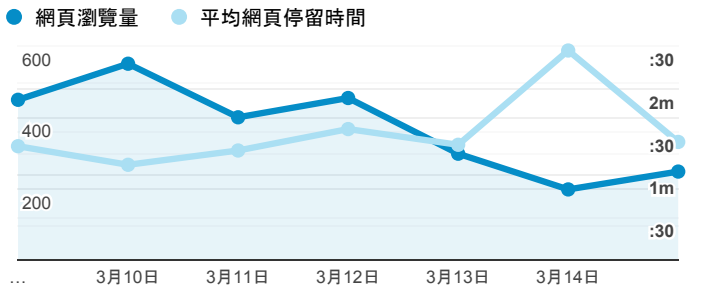

報表02_流量

2020年3月9日 - 2020年3月15日

所有使用者
100.00% 個工作階段

瀏覽量和平均網頁停留時間

瀏覽量和造訪

瀏覽量和不重複瀏覽量

造訪和瀏覽量 (依 來源/媒介 分組)

來源/媒介	工作階段	網頁瀏覽量
google / organic	565	994
(direct) / (none)	557	1,044
tku.edu.tw / referral	262	382
ee.tku.edu.tw / referral	26	32
enroll.tku.edu.tw / referral	16	38
et.tku.edu.tw / referral	13	23
iit.tku.edu.tw / referral	13	22
baidu.com / referral	6	6
servicelearning.sa.tku.edu.tw / referral	6	17
chemistry.tku.edu.tw / referral	5	7

造訪和新造訪率 (依 服務供應商 分組)

服務供應商	工作階段	網頁瀏覽量
(not set)	1,496	2,604

造訪和瀏覽量 (依 分享網址 分組)

分享網址	工作階段	網頁瀏覽量
eportfolio.tku.edu.tw/	747	1,234
eportfolio.tku.edu.tw/index_detail.aspx?category=17&sr=3	83	118
sso.tku.edu.tw/ePortfolio/ilifeStu.cshtml?ln=zh_TW	82	292
eportfolio.tku.edu.tw/index_detail.aspx?category=10&sr=3	43	65
sso.tku.edu.tw/ePortfolio/ilifeLib.cshtml?ln=zh_TW	36	103
eportfolio.tku.edu.tw/tkustudentlink.aspx	31	33
eportfolio.tku.edu.tw/index_detail.aspx?category=10&pg=5&sr=3	28	45
eportfolio.tku.edu.tw/index_detail.aspx?category=23&sr=3	21	26
eportfolio.tku.edu.tw/index_detail.aspx?category=50&pg=7&sr=3	21	28
sso.tku.edu.tw/ePortfolio/ilifeStuClass.cshtml	15	20